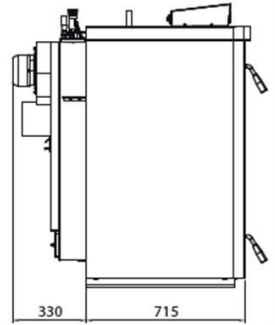

	COMPACT 14	COMPACT 18	COMPACT 24	COMPACT 35
Thermisch vermogen	14kW	18,1kW	24,5kW	35kW
Vermogen water	12,6kW	17kW	22,1kW	32kW
Rendement	90%	93,8%	90,2%	92,8%
Pelletreservoir	35 Ltr	100Ltr	100Ltr	150Ltr
Afmetingen (LxDxH)	550x600x1140	600x660x1235	600x660x1235	745x775x1340
Hoog rendementspomp	Optie	Optie	Optie	optie

TECNIKA 28 & 35

Grote aslade voor wekelijkse reiniging

Grote voorraadkamer voor 20/25 Kg Houtblokken 33cm/28Kw 50cm/35Kw

Branderkamer met dikke keramische isolatie

Automatische regeling van de verbranding