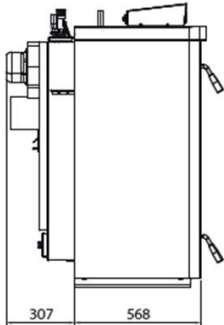

	COMPACT 14	COMPACT 18	COMPACT 24	COMPACT 35
Thermisch vermogen	14kW	18,1kW	24,5kW	35kW
Vermogen water	12,6kW	17kW	22,1kW	32kW
Rendement	90%	93,8%	90,2%	92,8%
Pelletreservoir	35 Ltr	100Ltr	100Ltr	150Ltr
Afmetingen (LxDxH)	550x600x1140	600x660x1235	600x660x1235	745x775x1340
Hoog rendementspomp	Optie	Optie	Optie	optie

TECNIKA 28 & 35

Grote aslade voor wekelijkse reiniging

Grote voorraadkamer voor 20/25 Kg Houtblokken 33cm/28Kw 50cm/35Kw

Branderkamer met dikke keramische isolatie

Automatische regeling van de verbranding

SOKKEL 200 - 400 voor combinatie met COMPACT

H x B x D

Sokkel 200: 300 x 580 x 980mm

Sokkel 400: 300 x 1160 x 980mm

BIG BAG

Het BIG BAG systeem is geschikt voor de COMPACT (in combinatie met de pellet aanzuigkit). Dit volledige plooibare reservoir kan makkelijk opgezet en verplaatst worden en biedt opslag aan 1,9 ton pellets.
Afmetingen: 1,6 x 1,6 Mtr