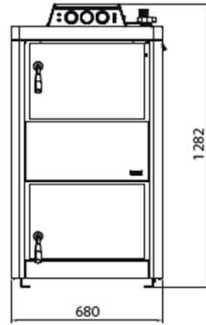

TECNIKA 28 & 35

Grote aslade voor wekelijkse reiniging

Grote voorraadkamer voor 20/25 Kg Houtblokken 33cm/28Kw 50cm/35Kw

Branderkamer met dikke keramische isolatie

Automatische regeling van de verbranding

TECNIKA 28

CV-KETEL OP HOUT (VERGASSER) met omgekeerde vlam. Deze creëert een verbranding op extreem hoge temperatuur waardoor het rendement zeer hoog ligt en de emissies beperkt blijven. Dankzij een controlesysteem dat de temperatuur van het water stuurt, regelt de ketel de verbranding van het hout automatisch. Onderhoud en reiniging gebeurt zeer makkelijk. Beschikbaar in 2 vermogens.