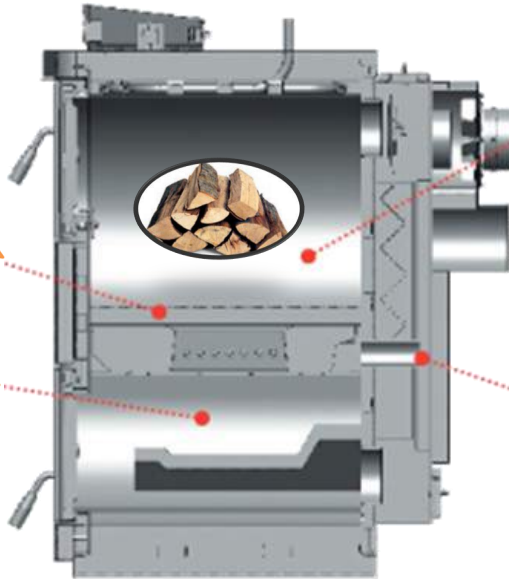

TECNIKA 28 & 35

Grote aslade voor wekelijkse reiniging

Grote voorraadkamer voor 20/25 Kg Houtblokken 33cm/28Kw 50cm/35Kw

Branderkamer met dikke keramische isolatie

Automatische regeling van de verbranding