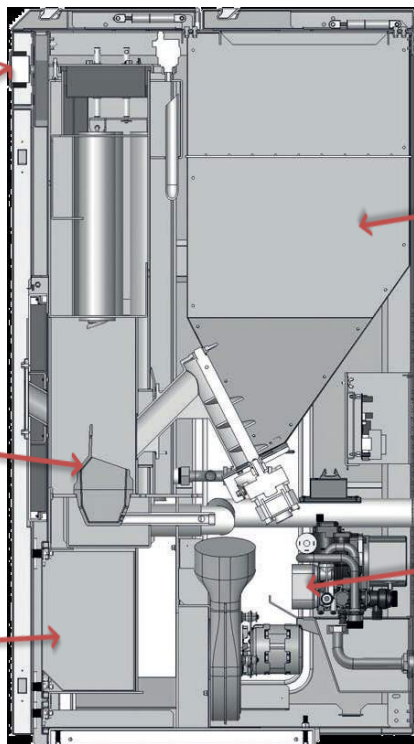

COMPACT 14-18-24-35

Programmeerbaar
electronisch
bedieningspaneel
die alle functies
van de CV-ketel
bedient

Gietijzeren
branderpot
met een lange
levensduur

Grote aslade
voor een
wekelijkse
reiniging

Grote
voorraadtank
voor ongeveer
110 ltr(70kg)
pellets

Warmtewisselaar
voor
sanitairwater
(Optioneel)