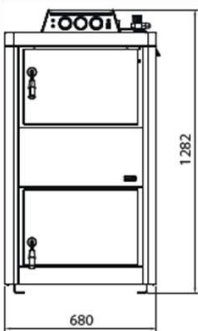

	COMPACT 14	COMPACT 18	COMPACT 24	COMPACT 35
Thermisch vermogen	14kW	18,1kW	24,5kW	35kW
Vermogen water	12,6kW	17kW	22,1kW	32kW
Rendement	90%	93,8%	90,2%	92,8%
Pelletreservoir	35 Ltr	100Ltr	100Ltr	150Ltr
Afmetingen (LxDxH)	550x600x1140	600x660x1235	600x660x1235	745x775x1340
Hoog rendementspomp	Optie	Optie	Optie	optie

TECNIKA 28 & 35

Grote aslade voor wekelijkse reiniging

Grote voorraadkamer voor 20/25 Kg Houtblokken 33cm/28Kw 50cm/35Kw

Branderkamer met dikke keramische isolatie

Automatische regeling van de verbranding